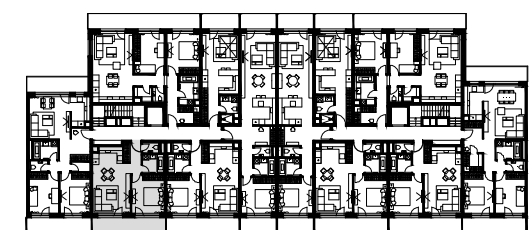

A 2.2, A 3.2, A 4.2

01 vstupná hala	4.5 m ²
02 wc	1.7 m ²
03 kúpeľňa	4.0 m ²
04 spálňa	12.7 m ²
05 kuchyňa jedáleň obývacia izba	23.1 m ²
Spolu bez terás	46.0 m²
06 terasa	9.1 m ²
Spolu	55.1 m²

Bytový dom - Pražská 9A / 9B
Pražská 9A
 2 izbový byt - 2.N.P., 3.N.P., 4.N.P. - mierka 1:50

ooo cube design

EXPO/LINE