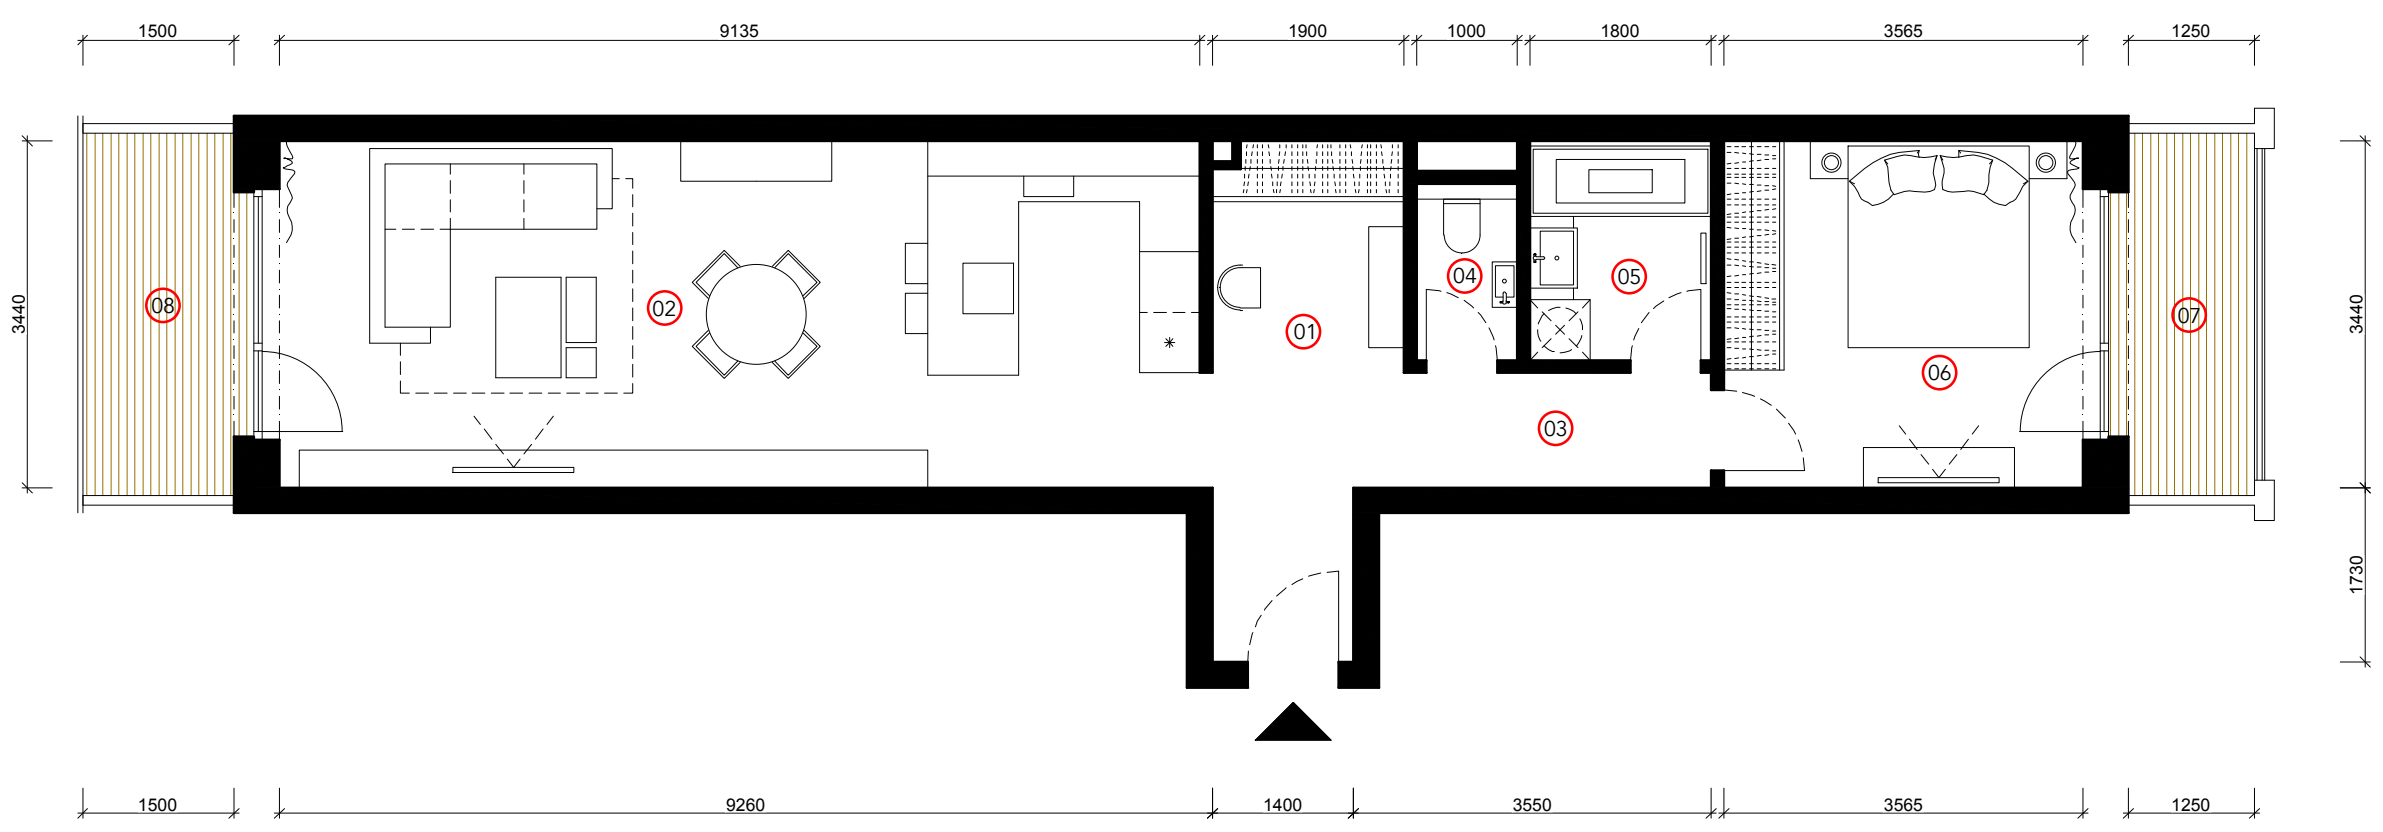

A 2.4, A 3.4, A 4.4

01 vstupná hala	9.0 m ²
02 kuchyňa	
jedáleň	
obývacia izba	31.4 m ²
03 chodba	3.5 m ²
04 wc	1.8 m ²
05 kúpeľňa	3.8 m ²
06 spálňa	12.3 m ²

Spolu bez terás 61.8 m²

07 terasa	4.5 m ²
08 terasa	5.4 m ²

Spolu 71.7 m²

Bytový dom - Pražská 9A / 9B
Pražská 9A
 2 izbový byt - 2.N.P., 3.N.P., 4.N.P. - mierka 1:75

ooo cube design

EXPO/LINE