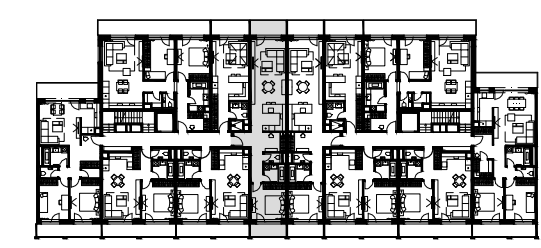

A 2.4, A 3.4, A 4.4

01 vstupná hala	9.0 m ²
02 kuchyňa	
jedáleň	
obývacia izba	31.4 m ²
03 chodba	3.5 m ²
04 wc	1.8 m ²
05 kúpeľňa	3.8 m ²
06 spálňa	12.3 m ²

Spolu bez terás 61.8 m²

07 terasa	4.5 m ²
08 terasa	5.4 m ²

Spolu 71.7 m²

Bytový dom - Pražská 9A / 9B
Pražská 9A
 2 izbový byt - 2.N.P., 3.N.P., 4.N.P. - mierka 1:75

ooo cube design

EXPO/LINE