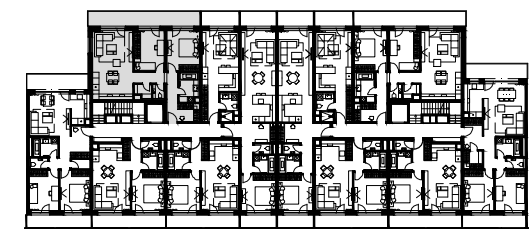

A 2.6, A 3.6, A 4.6

01 vstupná hala	5.6 m ²
02 chodba	7.1 m ²
03 wc	1.8 m ²
04 kúpeľňa	5.7 m ²
05 spálňa	12.9 m ²
06 izba	12.0 m ²
07 komora	2.1 m ²
08 kuchyňa jedáleň obývacia izba	27.8 m ²
Spolu bez terás	75.0 m²
09 terasa	16.7 m ²
Spolu	91.7 m²

Bytový dom - Pražská 9A / 9B
Pražská 9A
 3 izbový byt - 2.N.P., 3.N.P., 4.N.P. - mierka 1:75

ooo cube design

EXPO/LINE