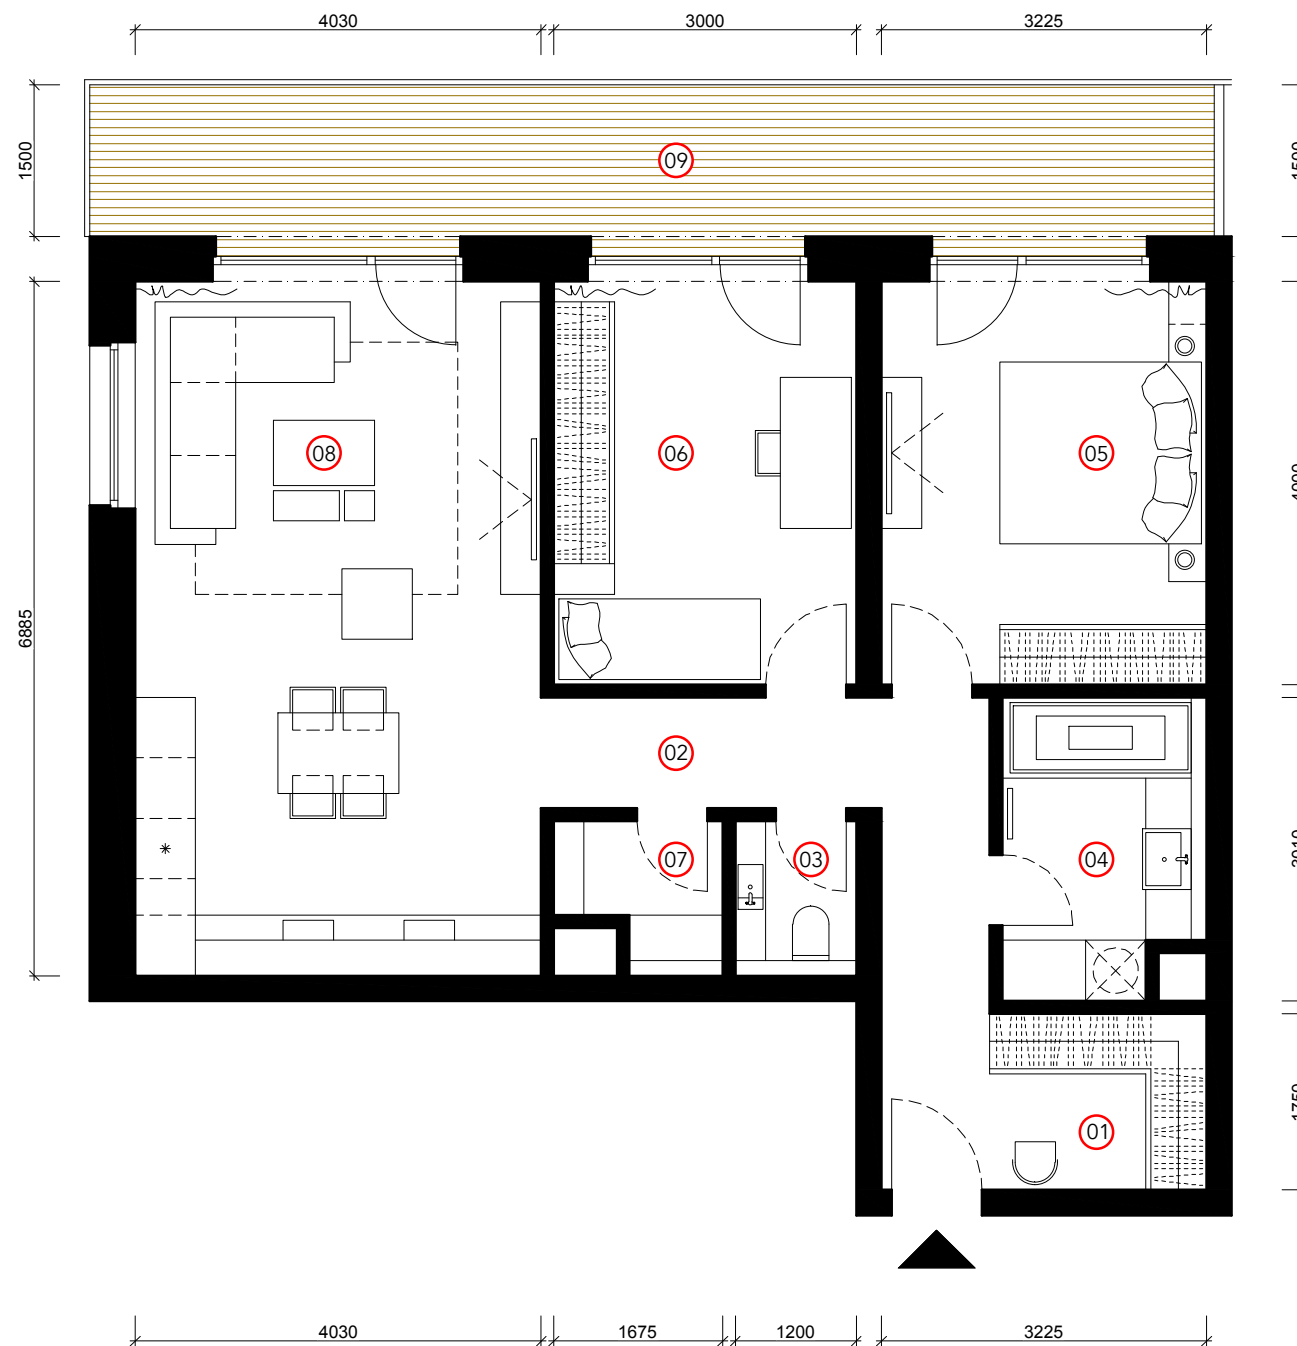

A 2.6, A 3.6, A 4.6

01 vstupná hala	5.6 m ²
02 chodba	7.1 m ²
03 wc	1.8 m ²
04 kúpeľňa	5.7 m ²
05 spálňa	12.9 m ²
06 izba	12.0 m ²
07 komora	2.1 m ²
08 kuchyňa jedáleň obývacia izba	27.8 m ²
Spolu bez terás	75.0 m²
09 terasa	16.7 m ²
Spolu	91.7 m²

Bytový dom - Pražská 9A / 9B
Pražská 9A
 3 izbový byt - 2.N.P., 3.N.P., 4.N.P. - mierka 1:75

ooo cube design

EXPO/LINE