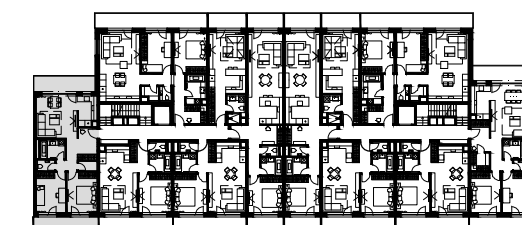

A 5.1, A 6.1

01 vstupná hala	6.3 m ²
02 chodba	4.7 m ²
03 kuchyňa	5.6 m ²
04 jedáleň	
obývacia izba	17.6 m ²
05 kúpeľňa	4.8 m ²
06 wc	2.1 m ²
07 šatník/sklad	1.8 m ²
08 izba	12.1 m ²
09 spálňa	12.1 m ²

Spolu bez terás 67.1 m²

10 terasa	8.0 m ²
11 terasa	9.2 m ²

Spolu 84.3 m²

ooo cube design

EXPO/LINE

Bytový dom - Pražská 9A / 9B
Pražská 9A
 3 izbový byt - 5.N.P. , 6.N.P. - mierka 1:75