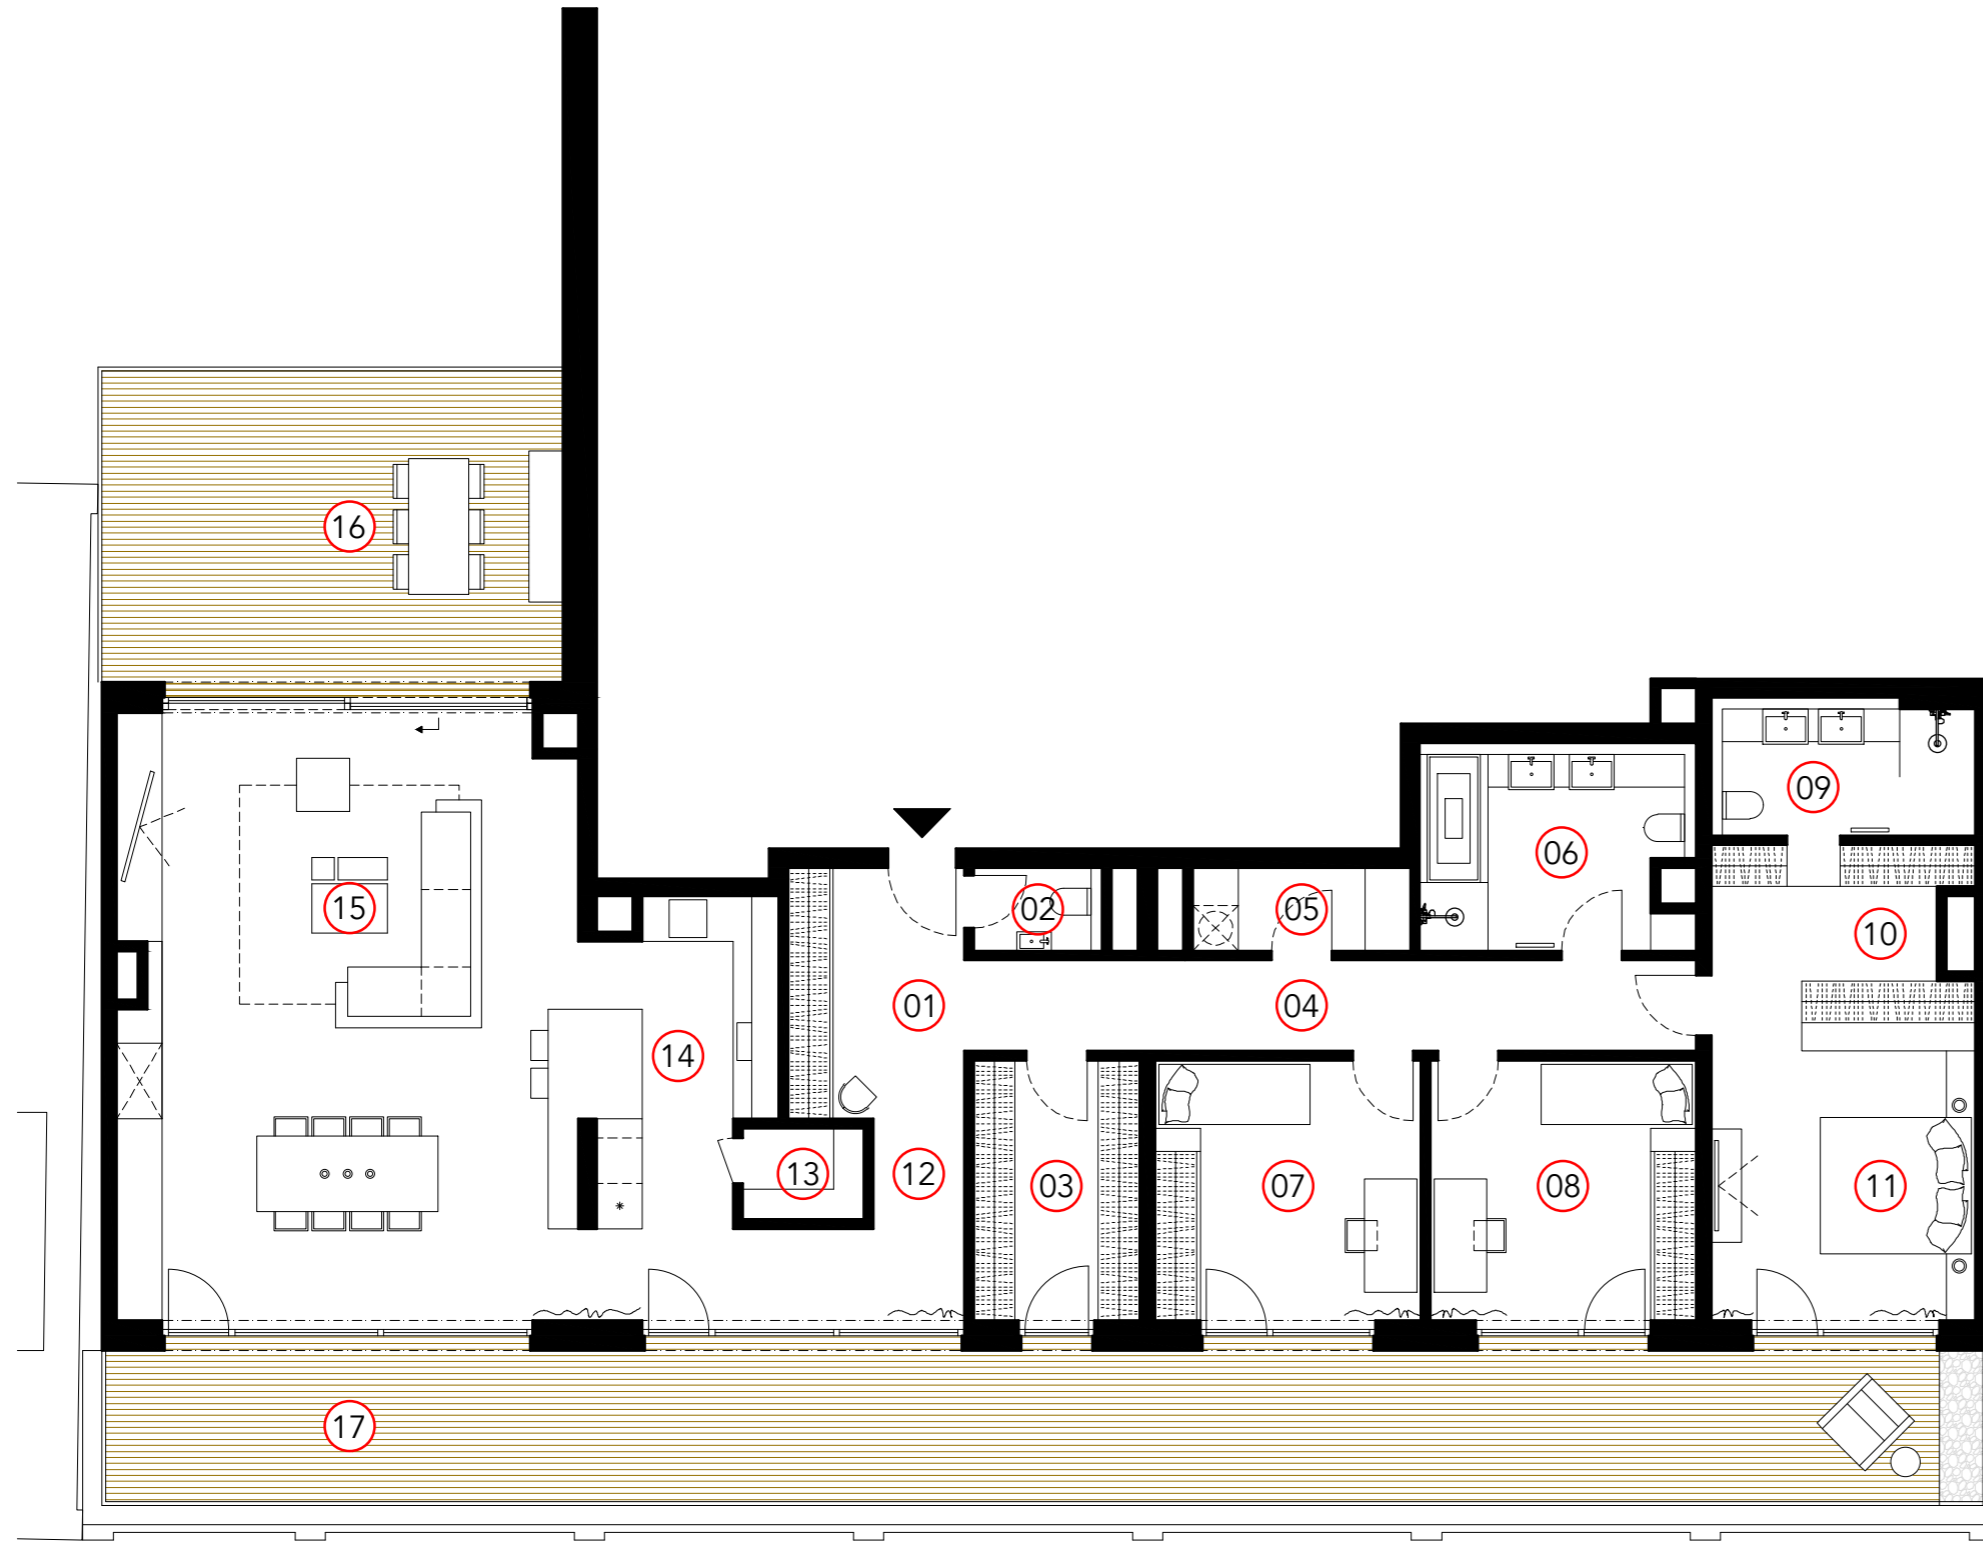

A 7.1

01 vstupná hala	7.7 m ²
02 wc	1.9 m ²
03 šatník	7.6 m ²
04 chodba	11.6 m ²
05 pracovňa	3.2 m ²
06 kúpeľňa	9.5 m ²
07 izba	12.0 m ²
08 izba	12.0 m ²
09 kúpeľňa	6.2 m ²
10 šatník	7.5 m ²
11 spálňa	13.8 m ²
12 chodba	8.0 m ²
13 komora	2.0 m ²
14 kuchyňa	10.0 m ²
15 jedáleň	
obývacia izba	48.3 m ²
Spolu bez terás	161.3 m²
16 terasa	49.6 m ²
17 terasa	25.1 m ²
Spolu	236.0 m²

Bytový dom - Pražská 9A / 9B
Pražská 9A
 4 izbový byt - 7.N.P. - mierka 1:100

ooo cube design

EXPO/LINE