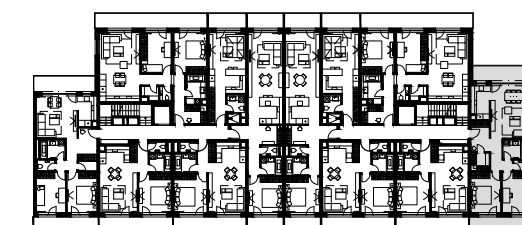

B 2.1, B 3.1, B 4.1

01 vstupná hala	5.8 m ²
02 chodba	4.7 m ²
03 kuchyňa	6.2 m ²
04 jedáleň	
obývacia izba	21.7 m ²
05 kúpeľňa	4.8 m ²
06 wc	2.1 m ²
07 šatník/sklad	3.4 m ²
08 izba	12.0 m ²
09 spálňa	12.0 m ²

Spolu bez terás 72.7 m²

10 terasa	7.9 m ²
11 terasa	9.2 m ²

Spolu 89.8 m²

Bytový dom - Pražská 9A / 9B
Pražská 9B
 3 izbový byt - 2.N.P., 3.N.P., 4.N.P. - mierka 1:75

ooo cube design

EXPO/LINE