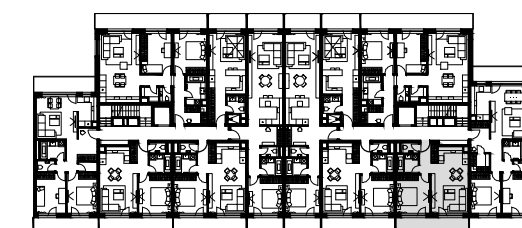

## B 2.2, B 3.2, B 4.2

01 vstupná hala	4.5 m <sup>2</sup>
02 wc	1.7 m <sup>2</sup>
03 kúpeľňa	4.0 m <sup>2</sup>
04 spálňa	12.7 m <sup>2</sup>
05 kuchyňa jedáleň obývacia izba	23.1 m <sup>2</sup>
<b>Spolu bez terás</b>	<b>46.0 m<sup>2</sup></b>
06 terasa	9.1 m <sup>2</sup>
<b>Spolu</b>	<b>55.1 m<sup>2</sup></b>

Bytový dom - Pražská 9A / 9B  
**Pražská 9B**  
 2 izbový byt - 2.N.P., 3.N.P., 4.N.P. - mierka 1:50

ooo cube design

**EXPO/LINE**