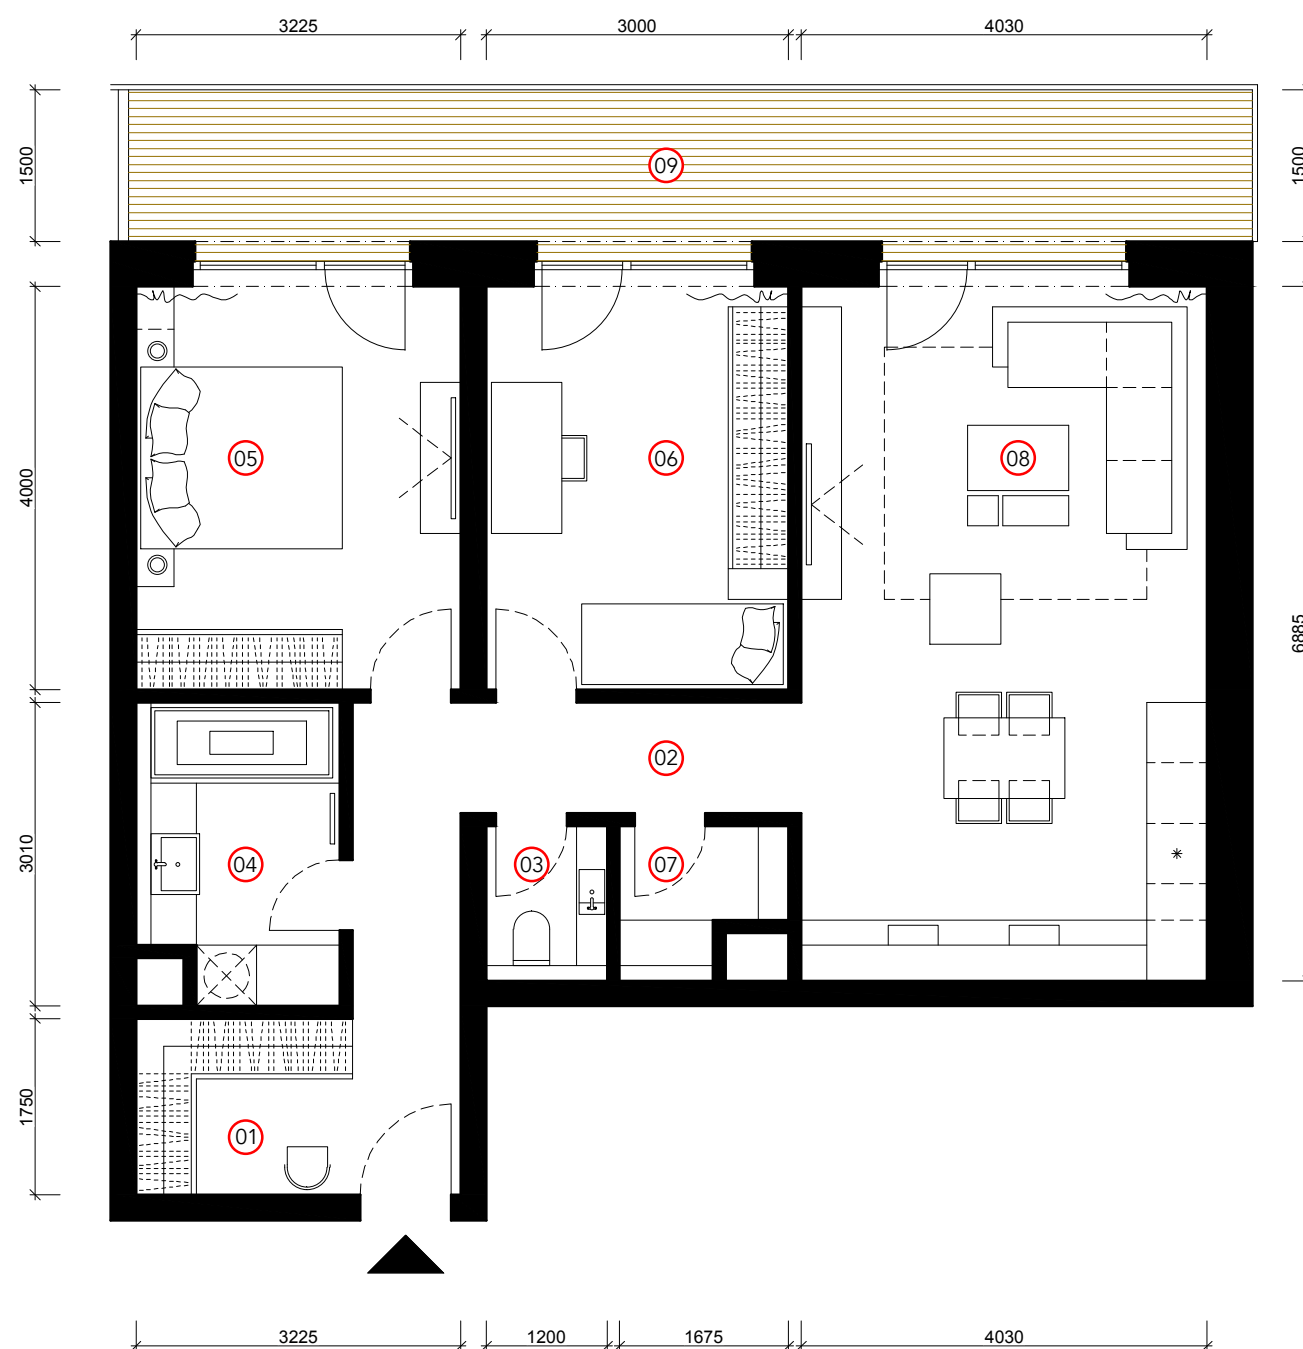

B 2.6, B 3.6, B 4.6

01 vstupná hala	5.6 m ²
02 chodba	7.1 m ²
03 wc	1.8 m ²
04 kúpeľňa	5.7 m ²
05 spálňa	12.9 m ²
06 izba	12.0 m ²
07 komora	2.1 m ²
08 kuchyňa jedáleň obývacia izba	27.8 m ²
Spolu bez terás	75.0 m²
09 terasa	16.7 m ²
Spolu	91.7 m²

Bytový dom - Pražská 9A / 9B
Pražská 9B
 3 izbový byt - 2.N.P., 3.N.P., 4.N.P. - mierka 1:75

ooo cube design

EXPO/LINE