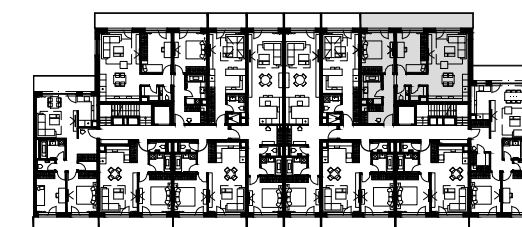

B 2.6, B 3.6, B 4.6

01 vstupná hala	5.6 m ²
02 chodba	7.1 m ²
03 wc	1.8 m ²
04 kúpeľňa	5.7 m ²
05 spálňa	12.9 m ²
06 izba	12.0 m ²
07 komora	2.1 m ²
08 kuchyňa jedáleň obývacia izba	27.8 m ²
Spolu bez terás	75.0 m²
09 terasa	16.7 m ²
Spolu	91.7 m²

Bytový dom - Pražská 9A / 9B
Pražská 9B
 3 izbový byt - 2.N.P., 3.N.P., 4.N.P. - mierka 1:75

ooo cube design

EXPO/LINE