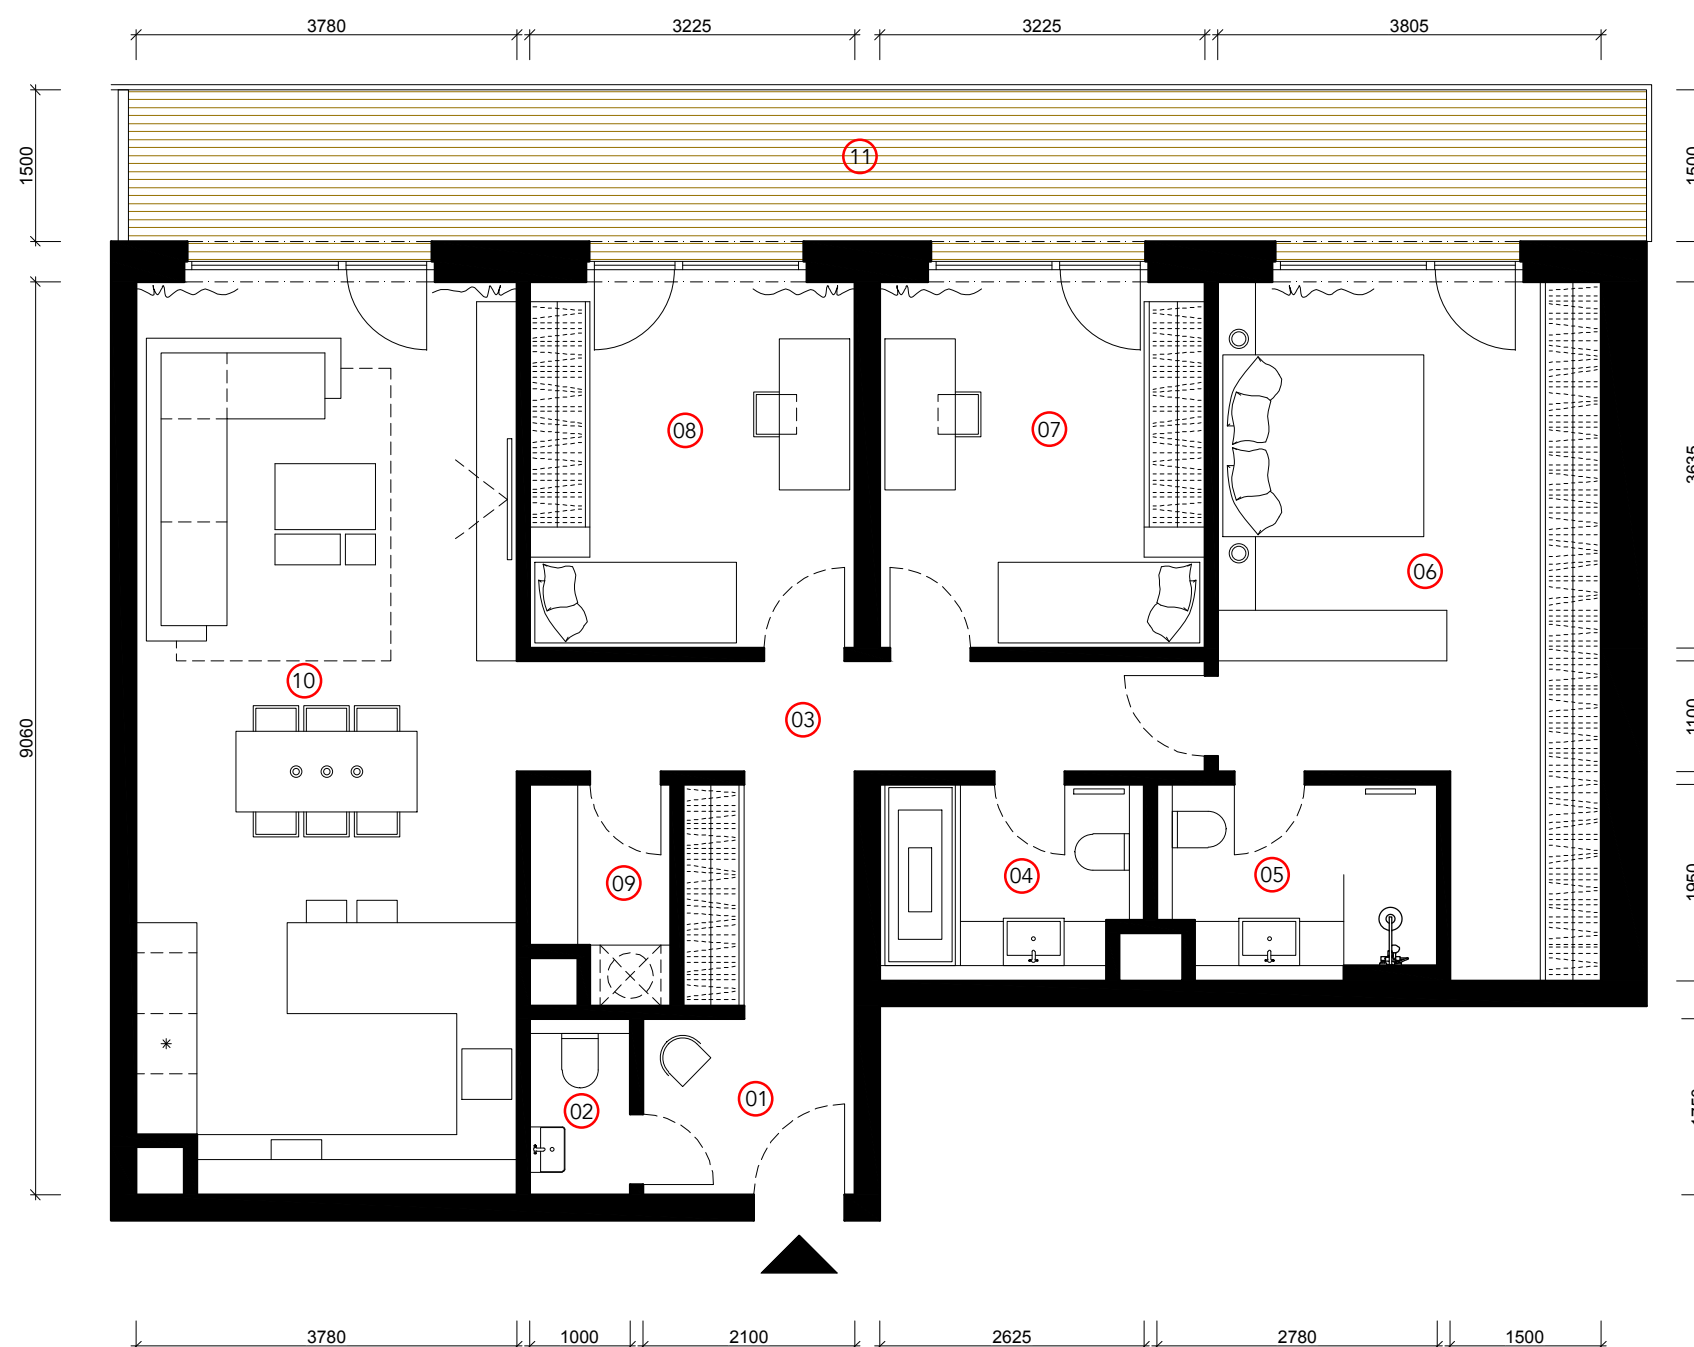

B 5.5, B 6.5

01 vstupná hala	7.7 m ²
02 wc	1.8 m ²
03 chodba	7.5 m ²
04 kúpeľňa	4.9 m ²
05 kúpeľňa	5.1 m ²
06 spáľňa	21.6 m ²
07 izba	11.7 m ²
08 izba	11.7 m ²
09 pracovňa	2.7 m ²
10 kuchyňa jedáleň	33.9 m ²
obývacia izba	

Spolu bez terás 108.6 m²

11 terasa 22.6 m²

Spolu 131.2 m²

Bytový dom - Pražská 9A / 9B
Pražská 9A
 4 izbový byt - 5.N.P. , 6.N.P. - mierka 1:75

ooo cube design

EXPO/LINE