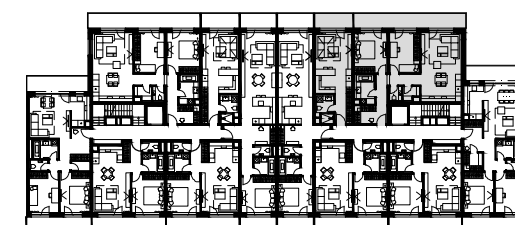

B 5.5, B 6.5

01 vstupná hala	7.7 m ²
02 wc	1.8 m ²
03 chodba	7.5 m ²
04 kúpeľňa	4.9 m ²
05 kúpeľňa	5.1 m ²
06 spáľňa	21.6 m ²
07 izba	11.7 m ²
08 izba	11.7 m ²
09 pracovňa	2.7 m ²
10 kuchyňa jedáleň	33.9 m ²
obývacia izba	

Spolu bez terás 108.6 m²

11 terasa 22.6 m²

Spolu 131.2 m²

Bytový dom - Pražská 9A / 9B
Pražská 9A
 4 izbový byt - 5.N.P. , 6.N.P. - mierka 1:75

ooo cube design

EXPO/LINE