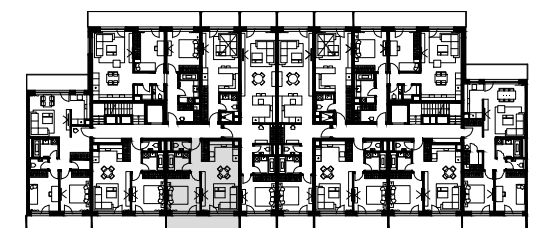

A 2.3, A 3.3, A 4.3

01 entrance	4.5 m <sup>2</sup>
02 toilet	1.7 m <sup>2</sup>
03 bathroom	4.0 m <sup>2</sup>
04 bed room	12.7 m <sup>2</sup>
05 kitchen dining area living room	24.1 m <sup>2</sup>
<b>Interior</b>	<b>47.0 m<sup>2</sup></b>
06 terrace	9.1 m <sup>2</sup>
<b>Together</b>	<b>56.1 m<sup>2</sup></b>

ooo cube design

**EXPO/LINE**

Bytový dom - Pražská 9A / 9B  
**Pražská 9A**

2 room flat - second floor, third floor, fourth floor - scale 1:50