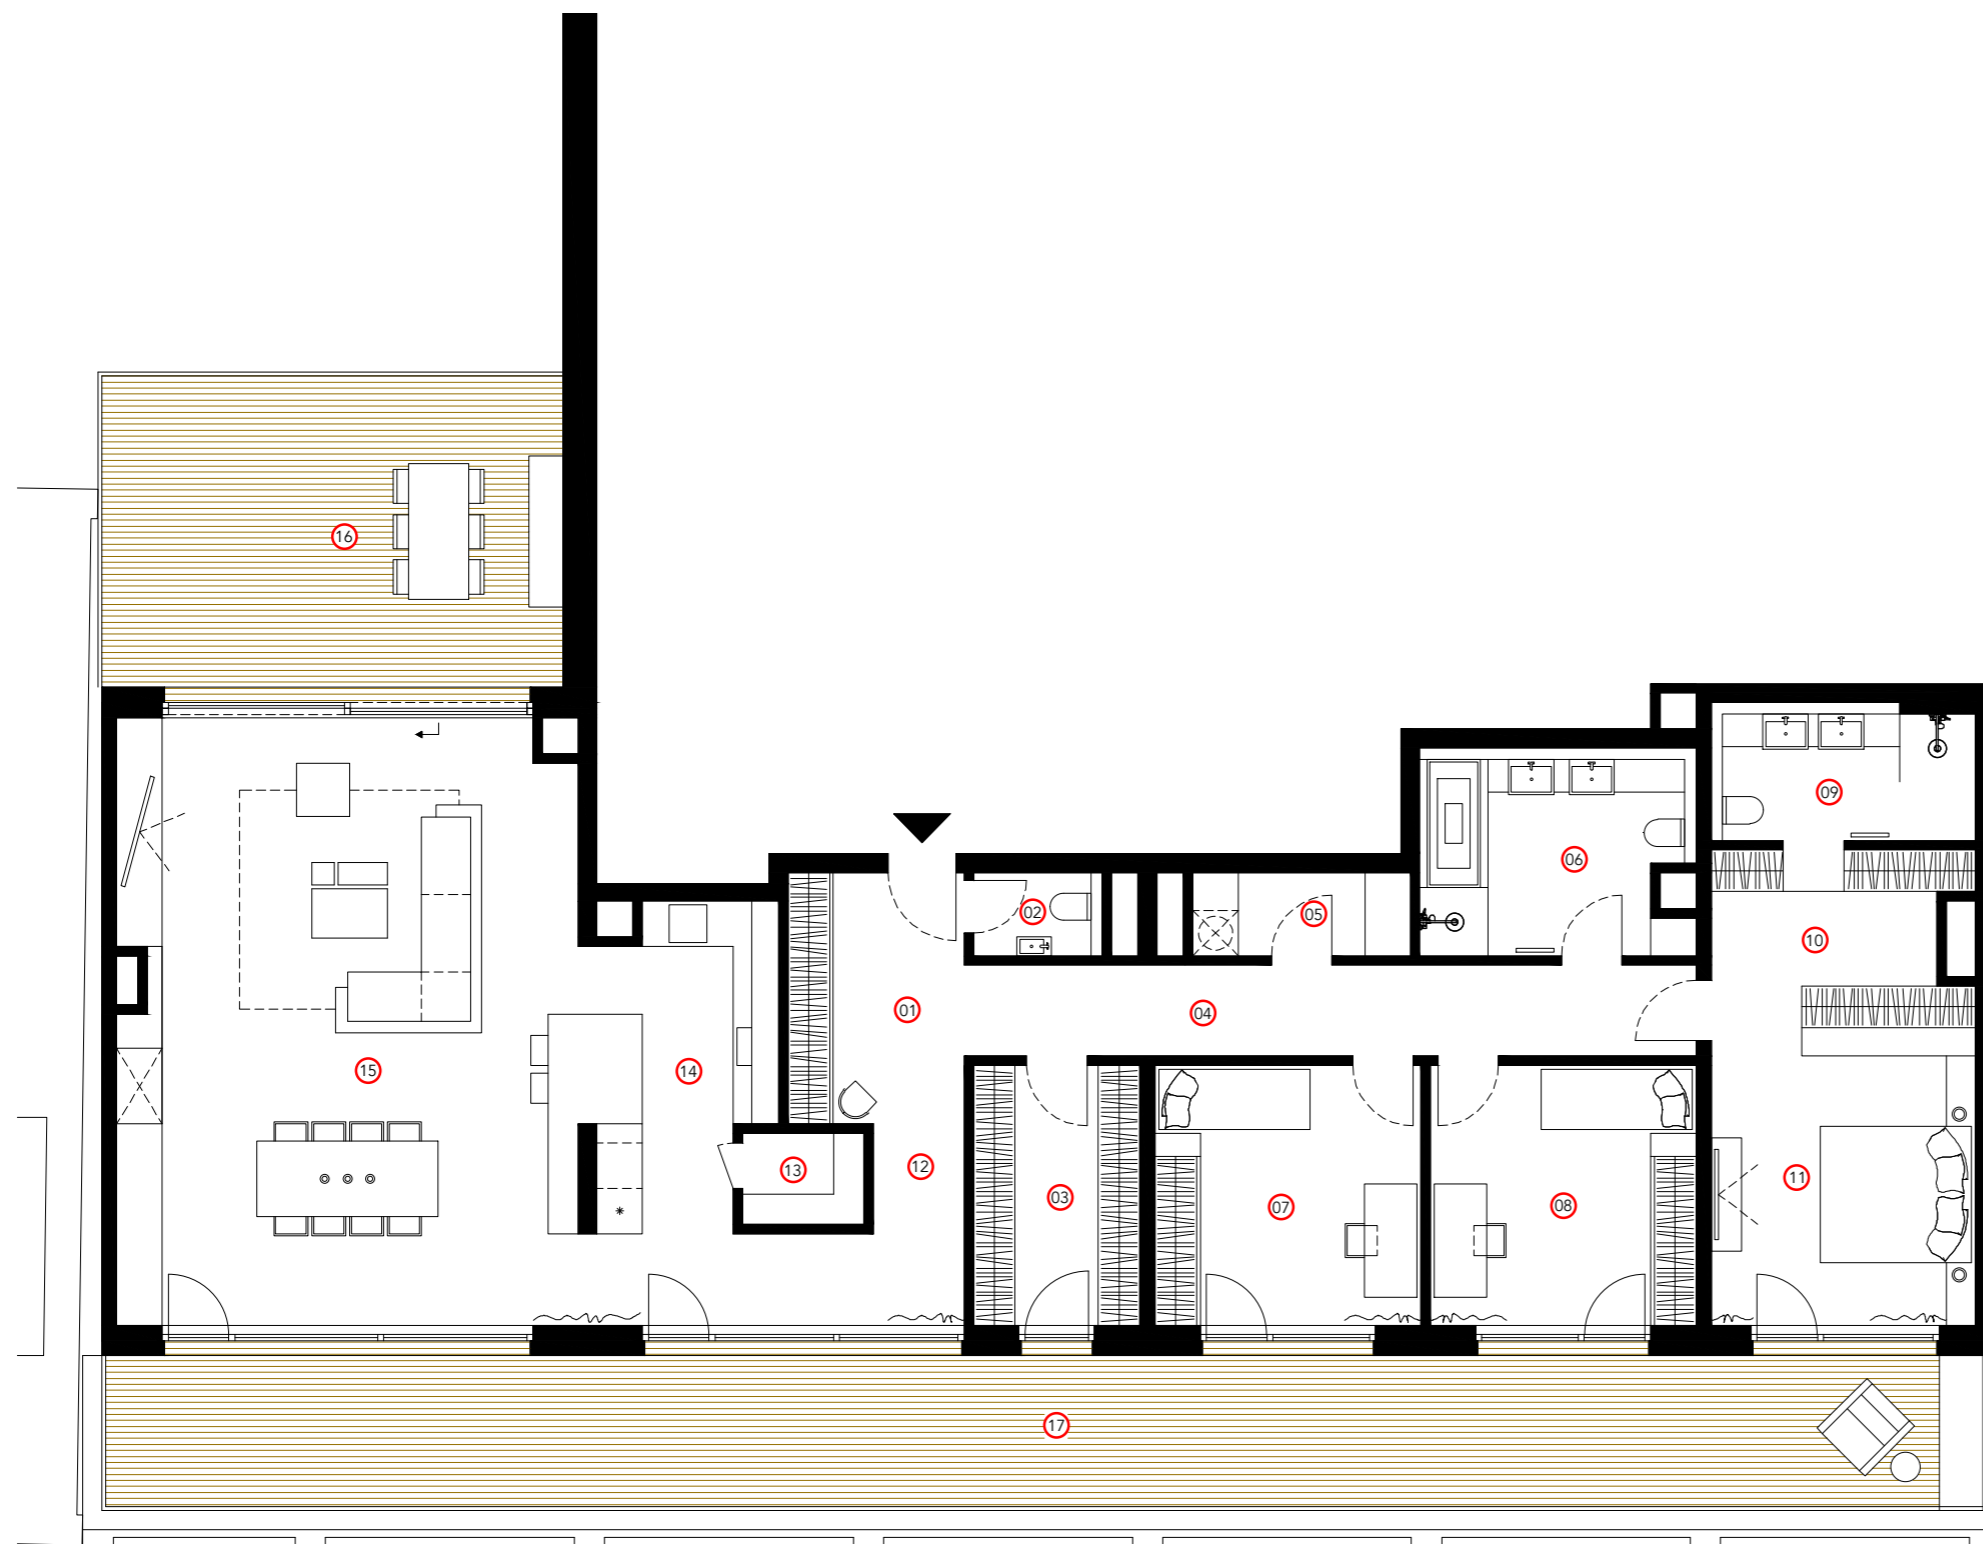

A 7.1

01 entrance	7.8 m ²
02 toilet	1.9 m ²
03 closet	7.6 m ²
04 hallway	11.6 m ²
05 laundry room	3.2 m ²
06 bathroom	9.6 m ²
07 room	12.1 m ²
08 room	12.1 m ²
09 bathroom	6.2 m ²
10 closet	7.6 m ²
11 bedroom	13.8 m ²
12 hallway	7.9 m ²
13 storage	1.9 m ²
14 kitchen	9.9 m ²
15 dinning area	
living room	48.3 m ²
Interior	161.5 m²
16 teracce	25.1 m ²
17 teracce	49.7 m ²
Together	236.3 m²

ooo cube design

EXPO/LINE

Bytový dom - Pražská 9A / 9B
Pražská 9A
 4 izbový byt - 7.N.P. - mierka 1:100

sever