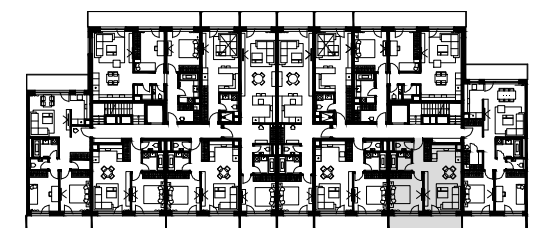

B 2.2, B 3.2, B 4.2

01 entrance	4.5 m ²
02 toilet	1.7 m ²
03 bathroom	4.0 m ²
04 bed room	12.7 m ²
05 kitchen dining area living room	23.1 m ²
Interior	46.0 m²
06 terrace	9.1 m ²
Together	55.1 m²

ooo cube design

EXPO/LINE

Bytový dom - Pražská 9A / 9B
Pražská 9A

2 room flat - second floor, third floor, fourth floor - scale 1:50