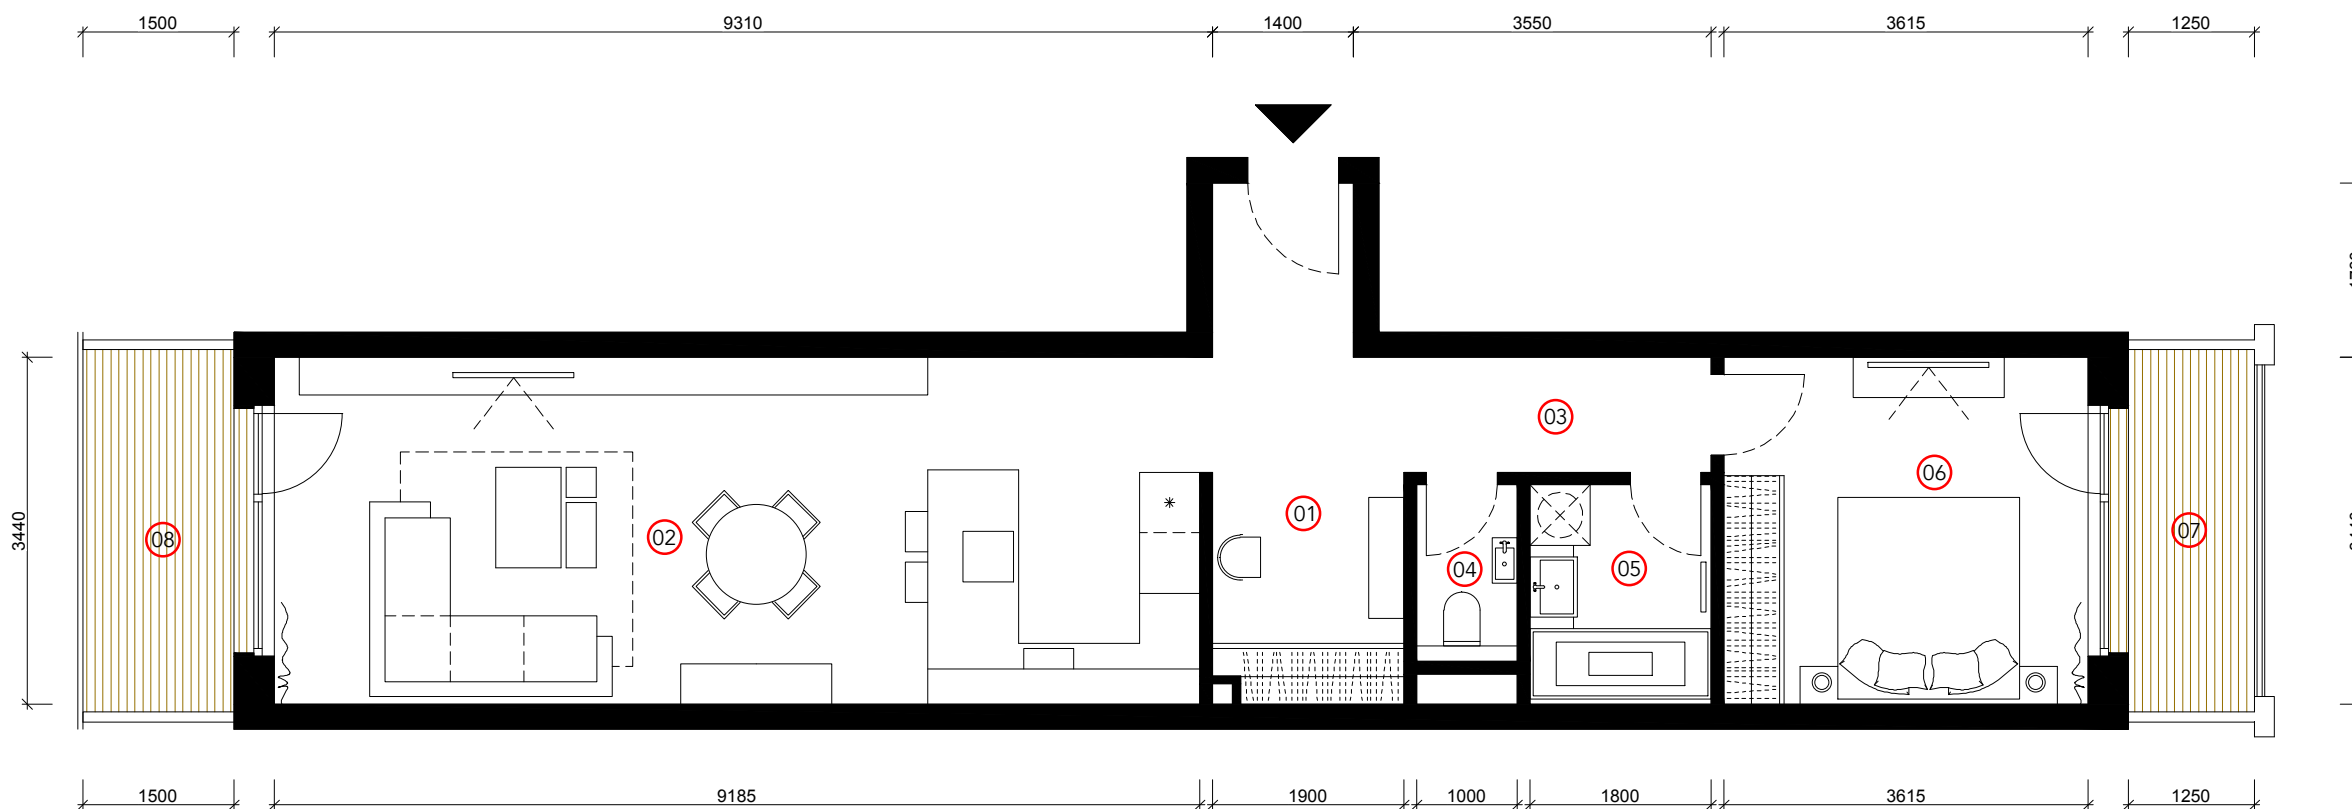

**B 5.4, B 6.4**

01 entrance	9.0 m <sup>2</sup>
02 kitchen	
dinning area	
living room	31.6 m <sup>2</sup>
03 hallway	3.5 m <sup>2</sup>
04 toilet	1.8 m <sup>2</sup>
05 bathroom	3.8 m <sup>2</sup>
06 bed room	12.4 m <sup>2</sup>

**Interior 62.1 m<sup>2</sup>**

07 terrace	4.5 m <sup>2</sup>
08 terrace	5.4 m <sup>2</sup>

**Together 72.0 m<sup>2</sup>**

Bytový dom - Pražská 9A / 9B  
**Pražská 9A**  
 2 room flat - fifth floor, sixth floor - scale 1:75

ooo cube design

**EXPO/LINE**