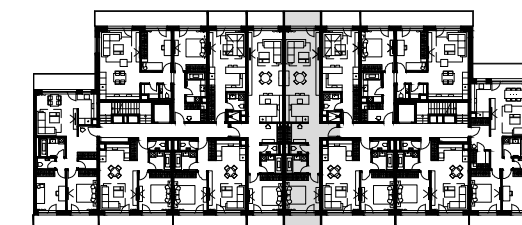

**B 5.4, B 6.4**

01 entrance	9.0 m <sup>2</sup>
02 kitchen	
dinning area	
living room	31.6 m <sup>2</sup>
03 hallway	3.5 m <sup>2</sup>
04 toilet	1.8 m <sup>2</sup>
05 bathroom	3.8 m <sup>2</sup>
06 bed room	12.4 m <sup>2</sup>

**Interior 62.1 m<sup>2</sup>**

07 terrace	4.5 m <sup>2</sup>
08 terrace	5.4 m <sup>2</sup>

**Together 72.0 m<sup>2</sup>**

Bytový dom - Pražská 9A / 9B  
**Pražská 9A**  
 2 room flat - fifth floor, sixth floor - scale 1:75